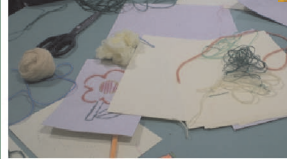

LABORATORIO "I GIORNI DELLA MERLA"

iniziative allo sportello del sabato mattina

dalle 9.30 alle 12

28 GENNAIO

I GIORNI DELLA MERLA (laboratorio di intreccio per adulti, laboratorio di creatività e letture per i più piccoli)

I giorni della merla, ricchi di fascino e di mistero simboleggiano i rigori dell'inverno nella tradizione popolare.

In un periodo in cui i cambiamenti climatici e il riscaldamento globale assumono sempre maggiore importanza ed allarme su tutto il pianeta terra, possono assomigliare quasi ad un campanello d'allarme: come saranno nel 2012?

Secondo la tradizione, che primavera dovremo aspettarci?

Allo sportello verde rivivono negli antichi lavori di intreccio con la lana, fatti in casa nei giorni più freddi dell'anno, e nelle favole e suggestioni per i bambini che ci raccontano la leggenda della "merla" per creare un tendales collettivo su stoffa con materiale di recupero.